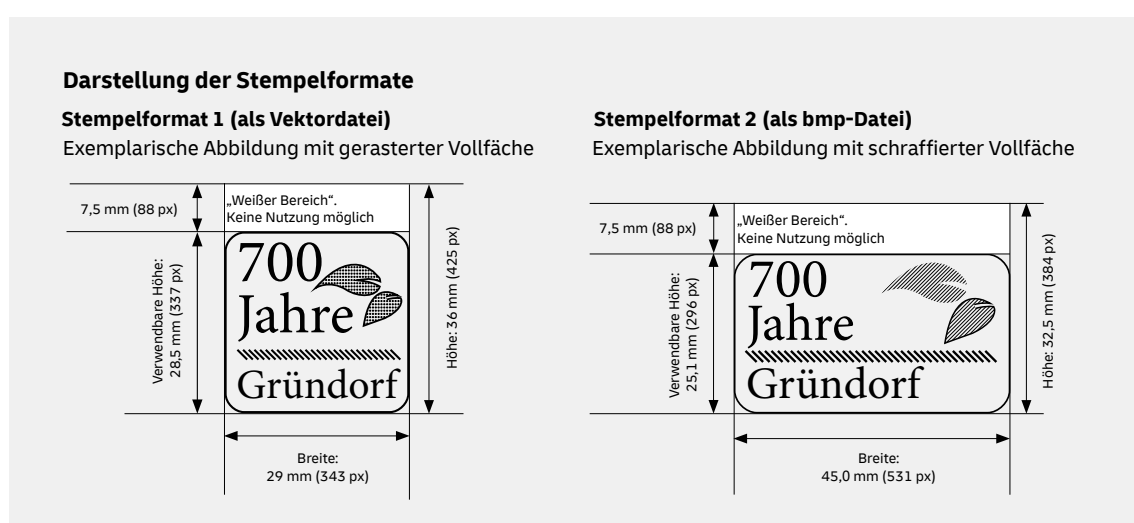

Gestaltungsrichtlinien Werbestempel

Bitte beachten Sie zwingend bei der Gestaltung Ihres Werbestempels die Vorgaben in diesen Richtlinien. Nur so kann Ihr Stempelklischee bei der Deutschen Post korrekt verwendet werden. Die Bilddaten für Ihr Stempelklischee müssen in **zwei Formaten** bereitgestellt werden.

Vermaßung

	Stempelformat 1	Stempelformat 2
Größe Bilddatei	Breite 29 mm / 343 px* Höhe 36 mm / 425 px*	Breite 45 mm / 531 px* Höhe 32,5 mm / 384 px*
Verwendbare Höhe	28,5 mm / 377 px*	25,1 mm / 296 px*
Weißer Bereich	Höhe 7,5 mm / 88 px* Breite 29 mm / 343 px*	Höhe 7,5 mm / 88 px* Breite 45 mm / 531 px*
Hinweis	In der Höhe müssen 7,5 mm bzw. 88 px* am oberen Rand weiß bleiben. Das Image darf innerhalb des Klischees also nur eine Höhe von 28,5 mm bzw. 337 px* haben.	In der Höhe müssen 7,5 mm bzw. 88 px* am oberen Rand weiß bleiben. Das Image darf innerhalb des Klischees also nur eine Höhe von 25,1 mm bzw. 296 px* haben.

* Bei einer Bildauflösung von 300 dpi.

Gestaltungsvorgaben für das Stempelbild

- Mindesthöhe Buchstaben und Ziffern: 2 mm
- Strichstärke: zwischen 0,2 und 0,35 mm
- Mindestabstand der Striche zueinander: 0,2 mm
- Darstellung Vollflächen als
 - 24er Raster mit 60dpi, Grauwert 30-60 oder
 - schraffiert mit 0,2-0,33 mm Linien und Mindestabstand 0,2 mm
- Darstellung in schwarz/weiß, Farbtiefe 1

Für beide Stempelformate gilt:

- Alle Schriften und Linien müssen in Pfade umgewandelt sein.
- Ein Ausdruck des Stempels in schwarz-weiß ist beizufügen in den Größen 3:1 und 1:1.

Ihr Kontakt

Wir beraten Sie gerne persönlich. Rufen Sie uns an oder schreiben Sie uns eine E-Mail.