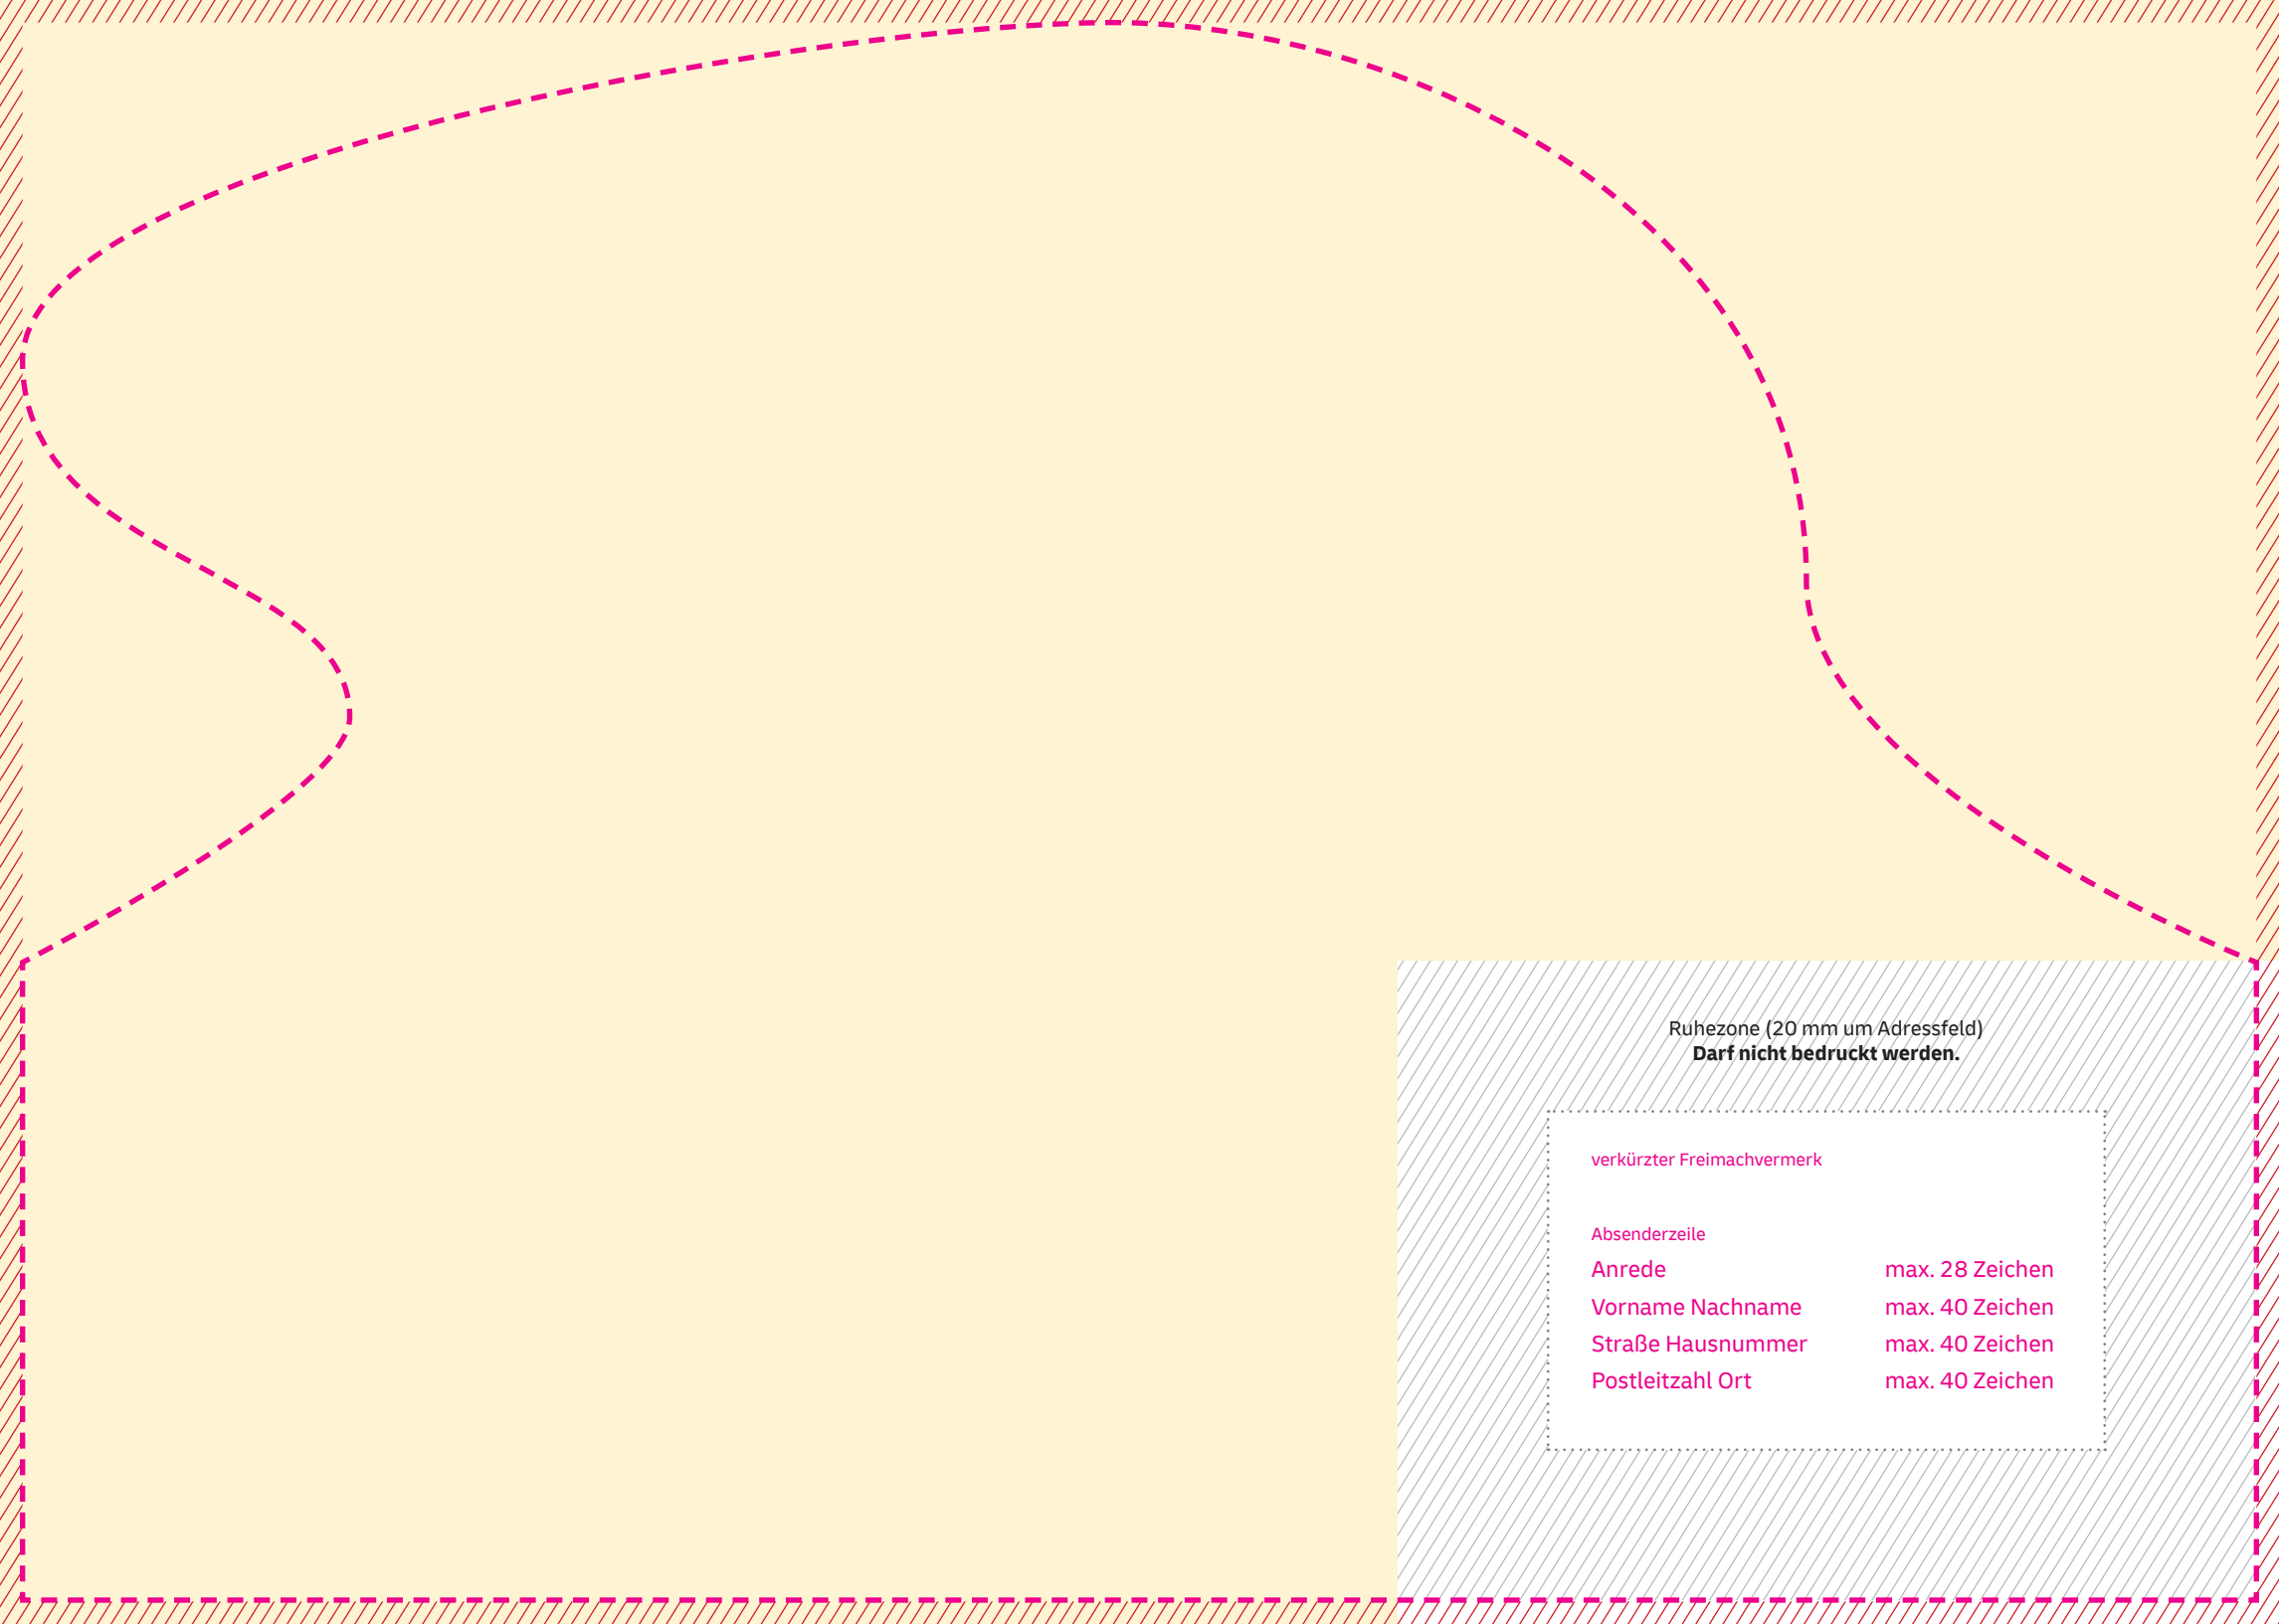

Ruhezone (20 mm um Adressfeld)
Darf nicht bedruckt werden.

verkürzter Freimachvermerk	
Absenderzeile	
Anrede	max. 28 Zeichen
Vorname Nachname	max. 40 Zeichen
Straße Hausnummer	max. 40 Zeichen
Postleitzahl Ort	max. 40 Zeichen